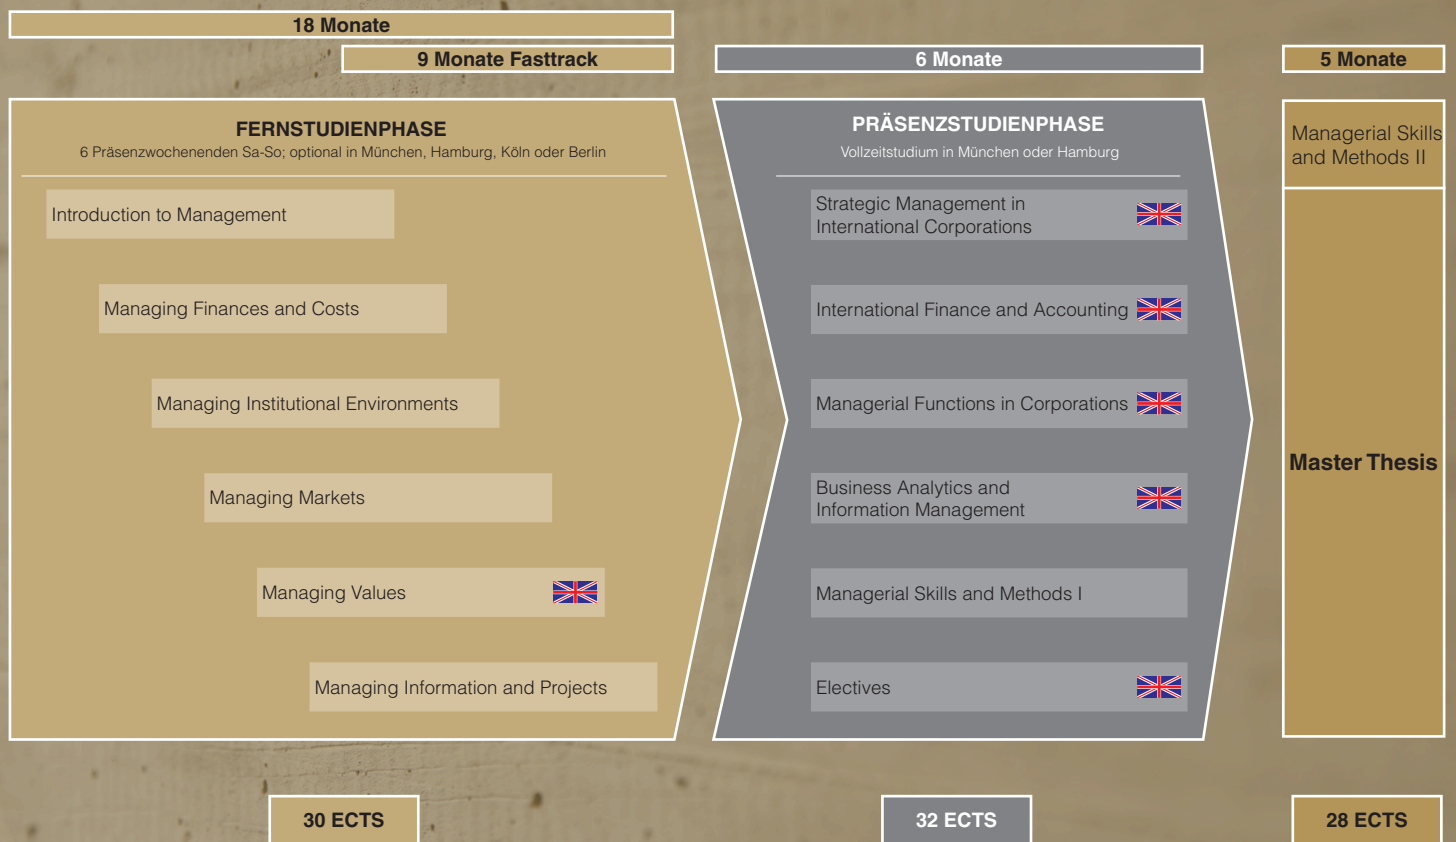

Kosten

19.750€/Person
15.800€/Bundeswehrangehörige

Bewerbung bis

15.10. eines Jahres

Beginn

01.01. eines Jahres
laufender Einstieg möglich

MBA International Management (MBA)

Eine gute Ausbildung hat nichts mit der Identität zu tun. Zur besseren Lesbarkeit greifen wir auf das generische Maskulin zurück, sprechen aber alle an, unabhängig von Geschlecht, Ethnizität oder Religion.