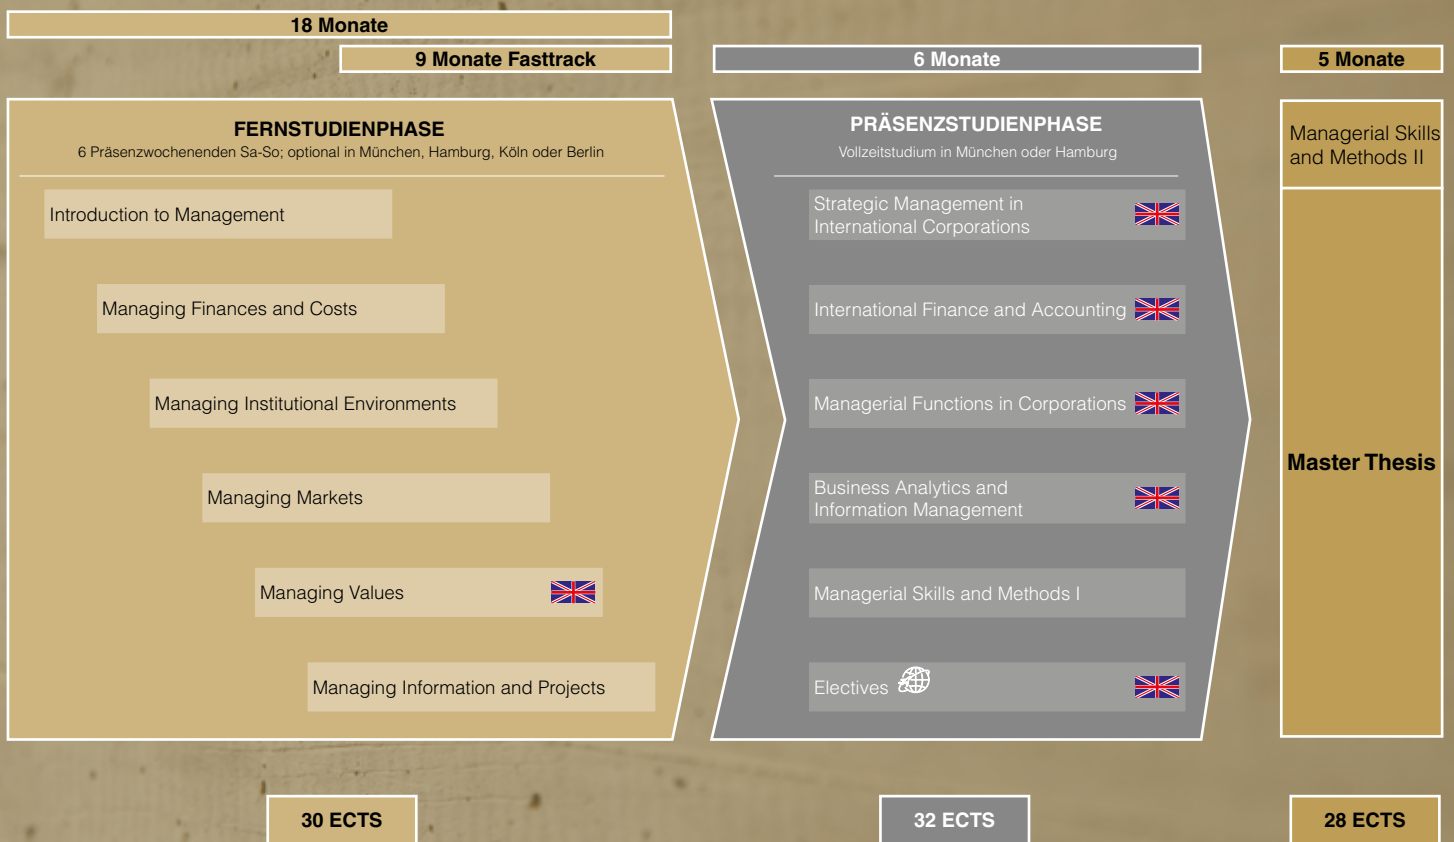

Unterrichtssprache

Deutsch und Englisch

Teilnehmer

max. 36 Teilnehmer je Studienort

Kosten

19.750€/Person
15.800€/Bundeswehrangehörige

Bewerbung bis

15.10. eines Jahres

Beginn

01.01. eines Jahres
laufender Einstieg möglich

MBA International Management (MBA)

Optional: Auslandsmodul in Südafrika im zweiwöchigen Wahlfach „Business beyond borders: Doing business in developing countries“